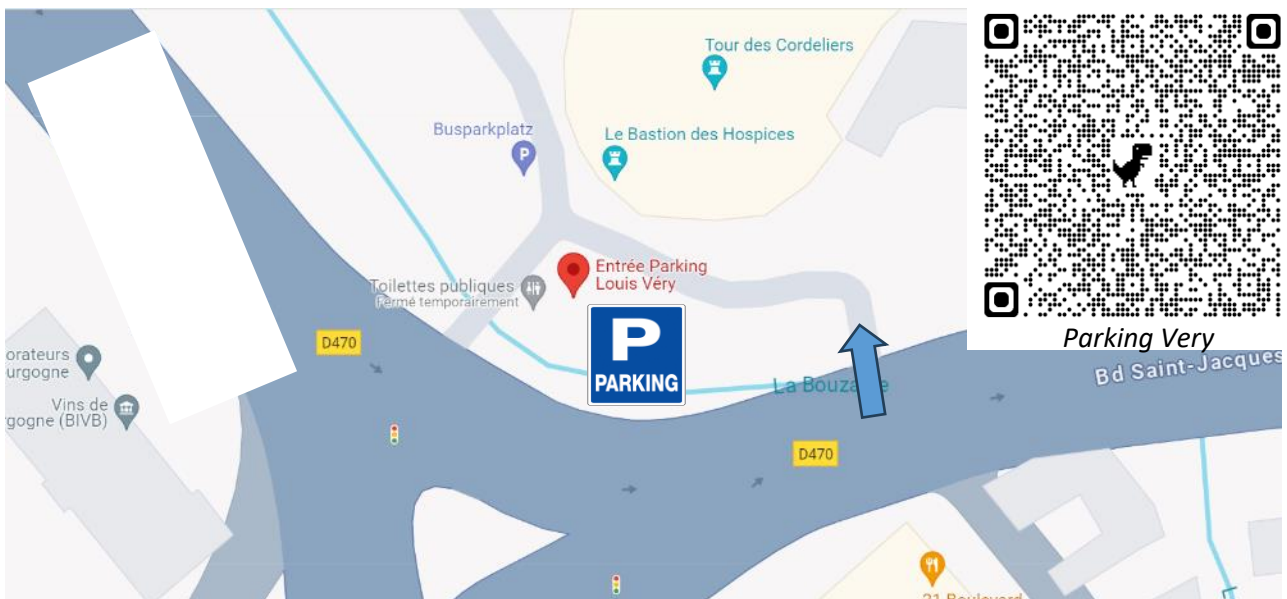

# BALADE A BEAUNE

SAMEDI 14 SEPTEMBRE 2024

★ **CONSIGNES AVANT LE RALLYE** ★

★ **DEPART SAMEDI** ★

Le départ du rallye est donné à 9H00 sur le parking Louis VERY (10 Bd Saint-Jacques - 21200 BEAUNE)

Rendez-vous à partir de 8H00 sur place et gardez-vous sur les places de parking réservées : Remise du roadbook et briefing

*Bonne route...  
Safety fast!*